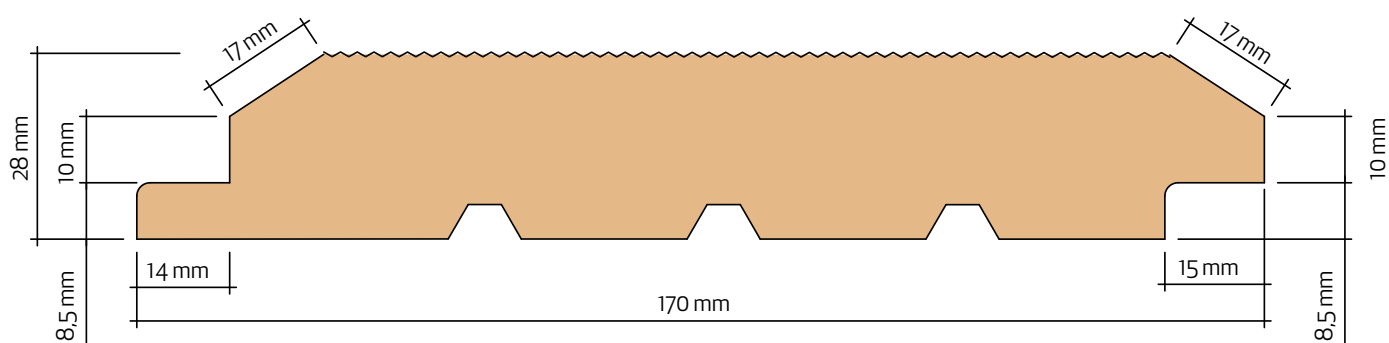

Timmerpanel 28x170 Halvspont

Teknisk information

Nominell dimension	32 x 175 mm
Aktuell dimension	28 x 170 mm
Täckande mått	156 mm