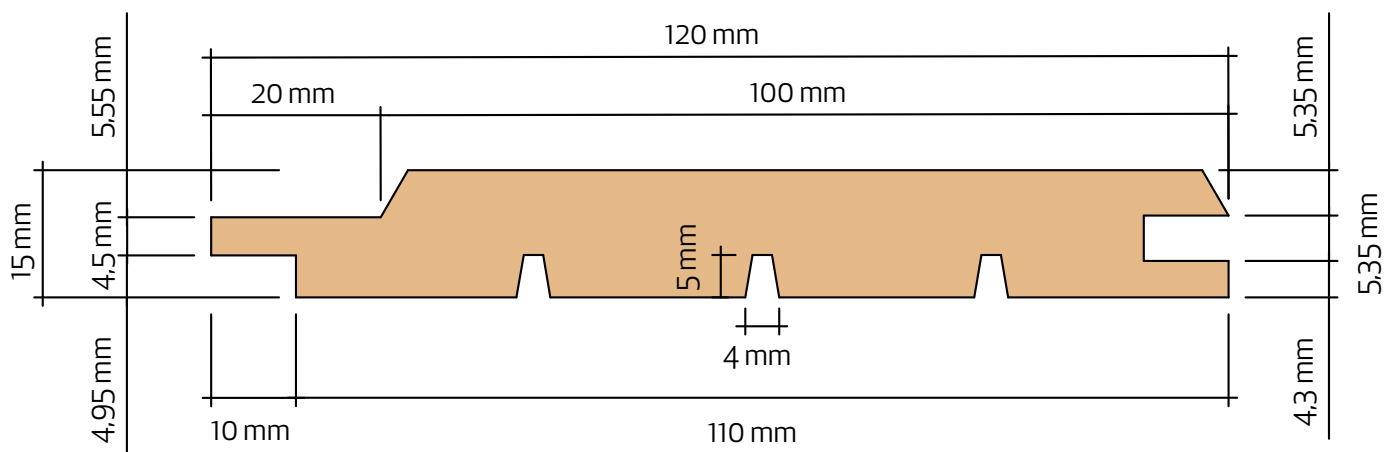

TGV 4019 15x120

Teknisk information

Nominell dimension	19 x 125 mm
Aktuell dimension	15 x 120 mm
Täckande mått	110 mm