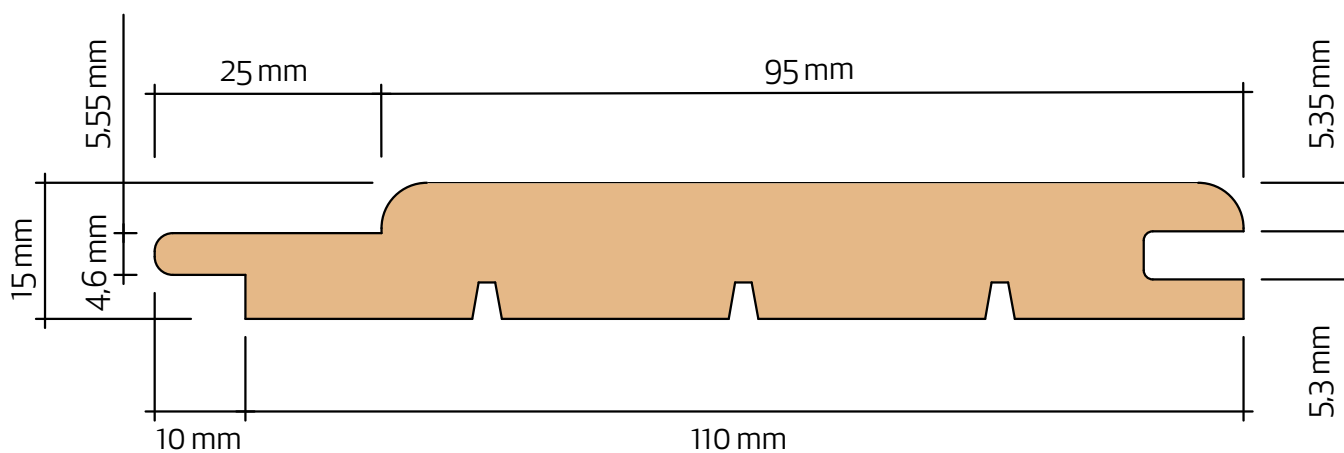

Softline 15x120

Teknisk information

Nominell dimension	19 x 125 mm
Aktuell dimension	15 x 120 mm
Täckande mått	110 mm