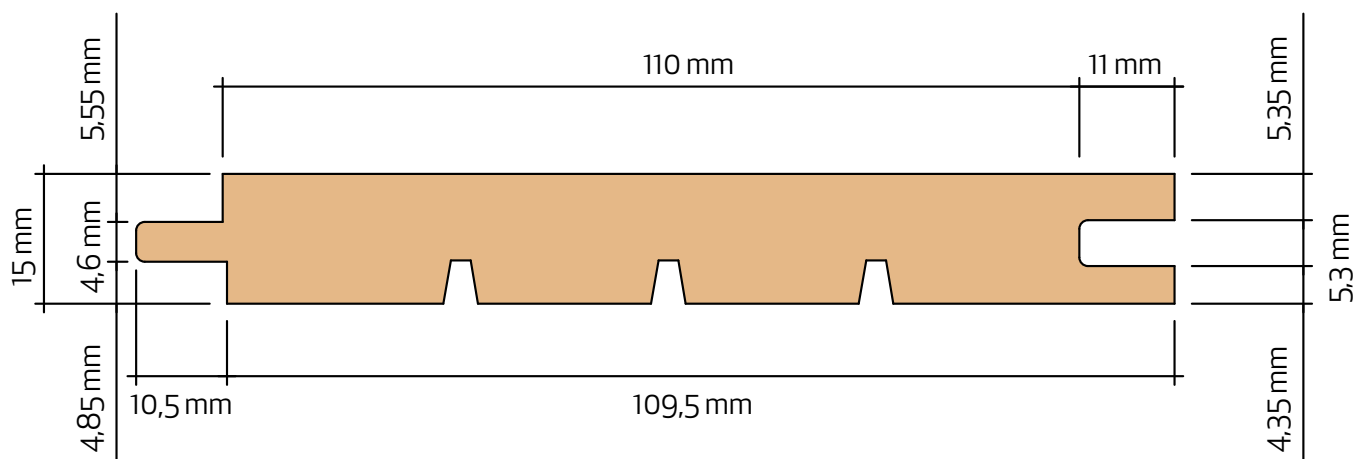

## Slätspont 15x120

## Teknisk information

Nominell dimension	19 x 125 mm
Aktuell dimension	15 x 120 mm
Täckande mått	110 mm