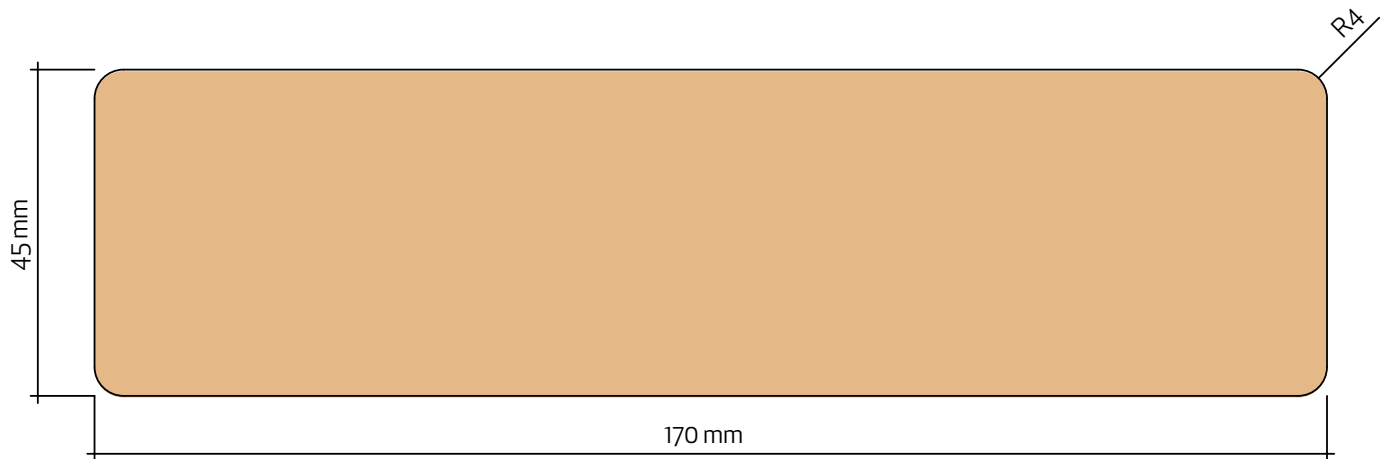

## Regel 45x170

### Teknisk information

Nominell dimension	50 x 175 mm
Aktuell dimension	45 x 170 mm
Täckande mått	170 mm