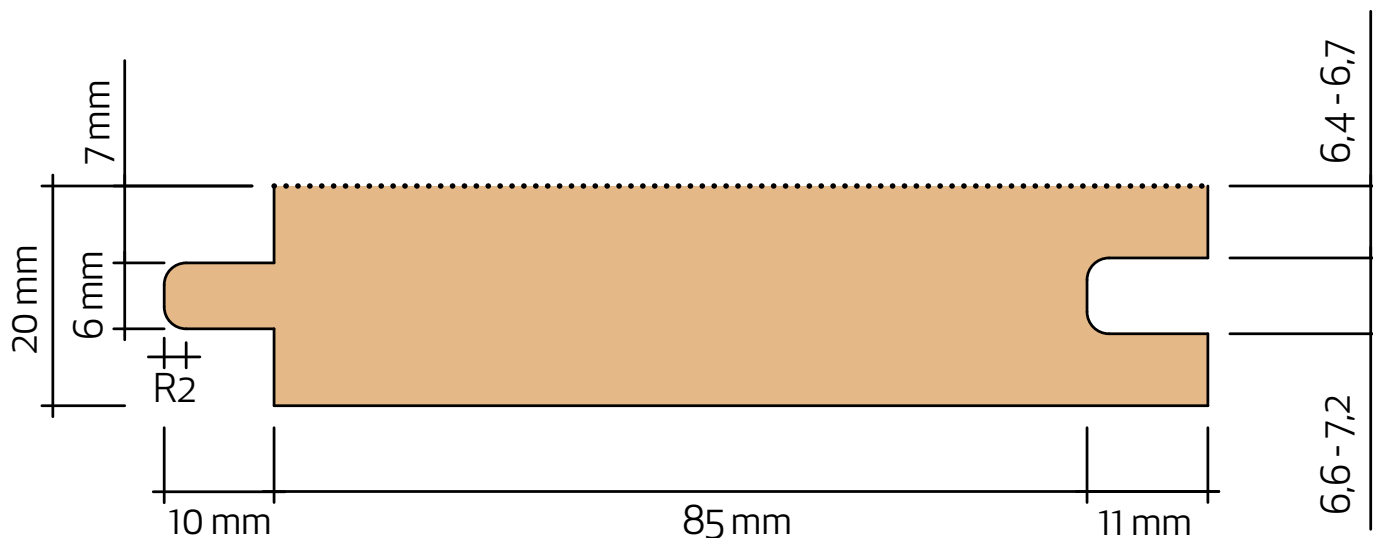

Råspont 20x95

VilmaBas

Teknisk information

Nominell dimension	22 x 100 mm
Aktuell dimension	20 x 95 mm
Täckande mått	85 mm