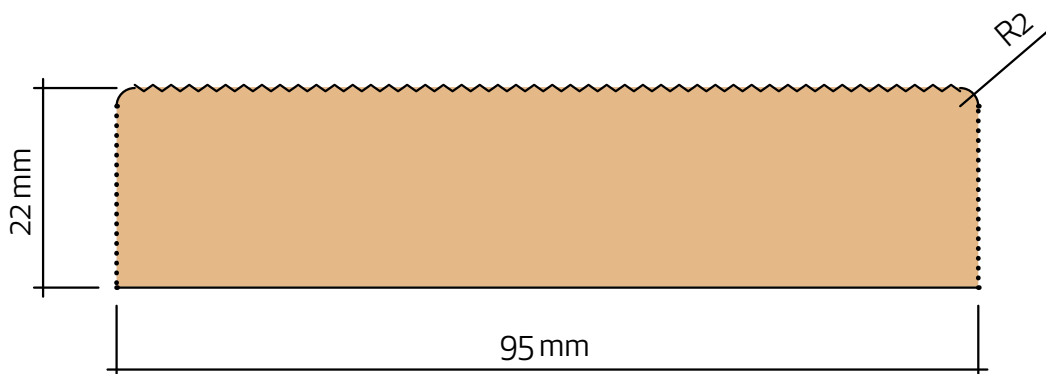

Råplan/Gavelbräda 22x95

Teknisk information

Nominell dimension	25 x 100 mm
Aktuell dimension	22 x 95 mm
Täckande mått	95 mm