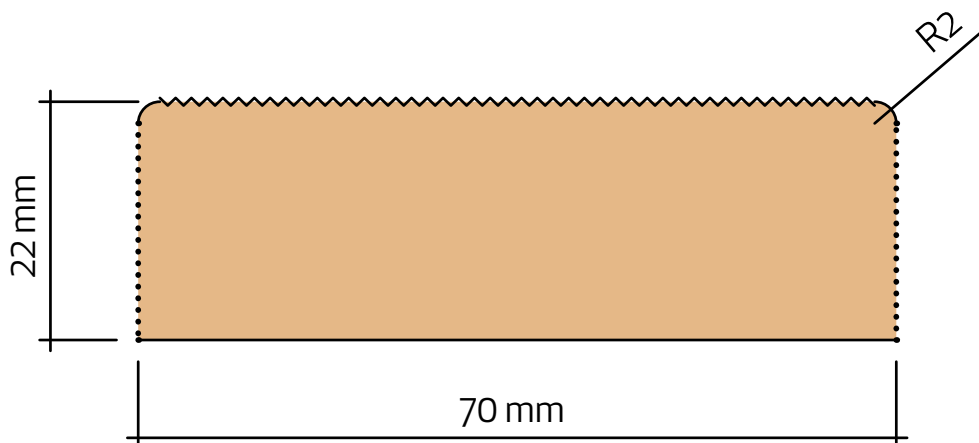

Råplan/Gavelbräda 22x70

Teknisk information

Nominell dimension	25 x 75 mm
Aktuell dimension	22 x 70 mm
Täckande mått	70 mm