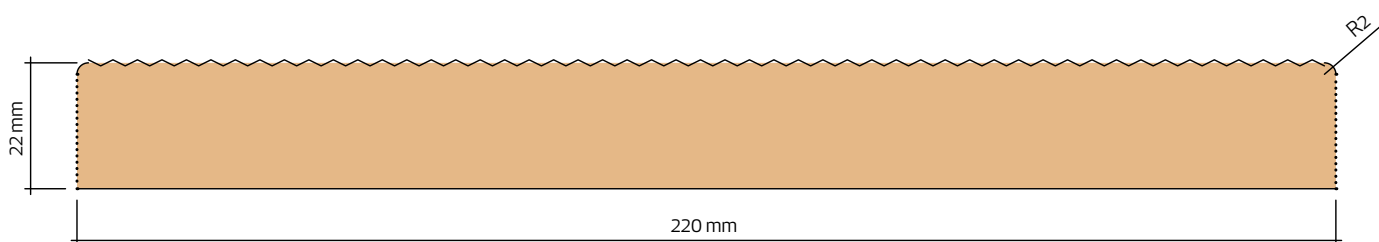

Råplan/Gavelbräda 22x220

Teknisk information

Nominell dimension	25 x 225 mm
Aktuell dimension	22 x 220 mm
Täckande mått	220 mm