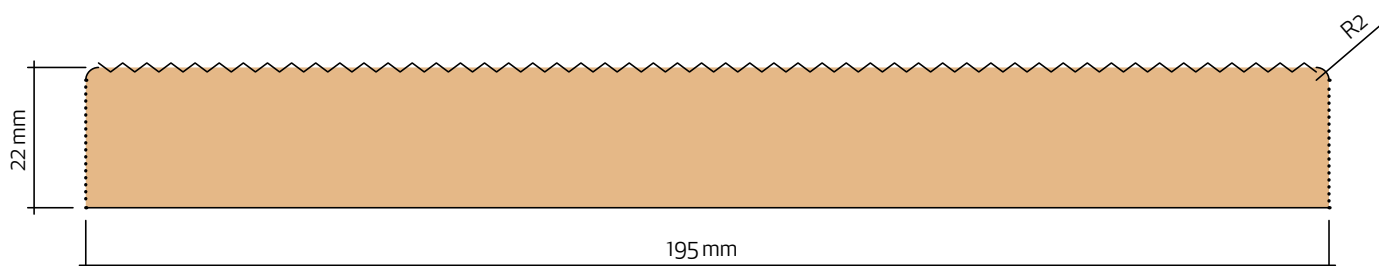

Råplan/Gavelbräda 22x195

Teknisk information

Nominell dimension	25 x 200 mm
Aktuell dimension	22 x 195 mm
Täckande mått	195 mm