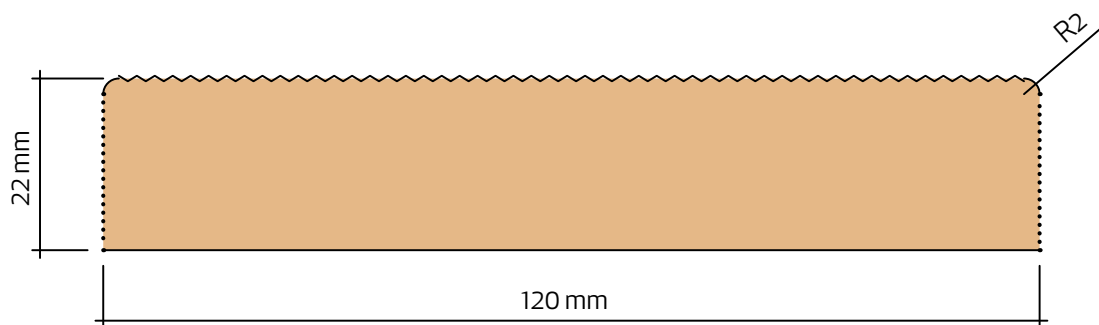

Råplan/Gavelbräda 22x120

Teknisk information

Nominell dimension	25 x 125 mm
Aktuell dimension	22 x 120 mm
Täckande mått	120 mm