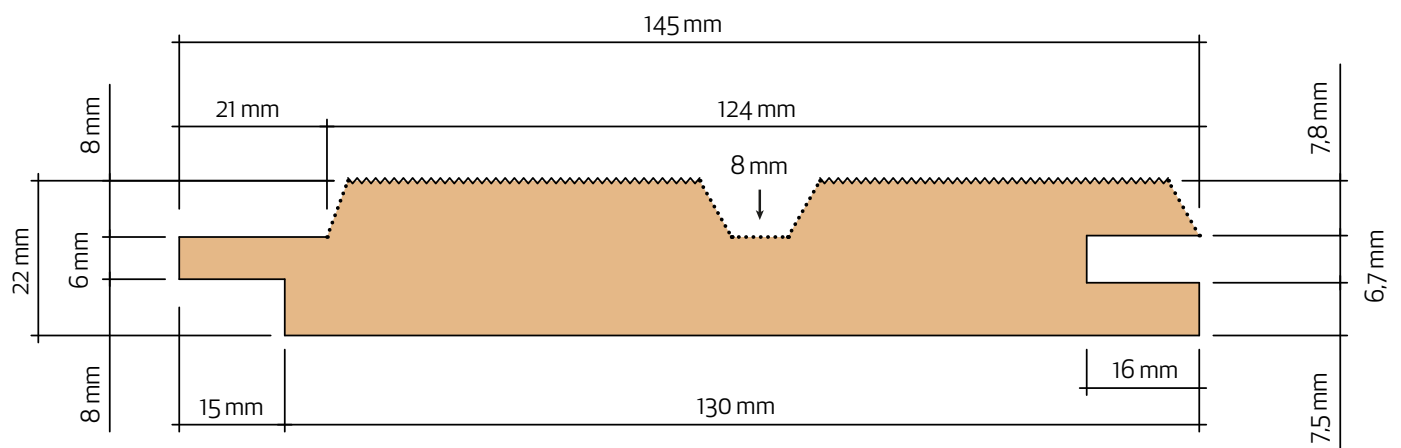

## Tvåspårspanel 22x145

### Teknisk information

Nominell dimension	25 x 150 mm
Aktuell dimension	22 x 145 mm
Täckande mått	130 mm