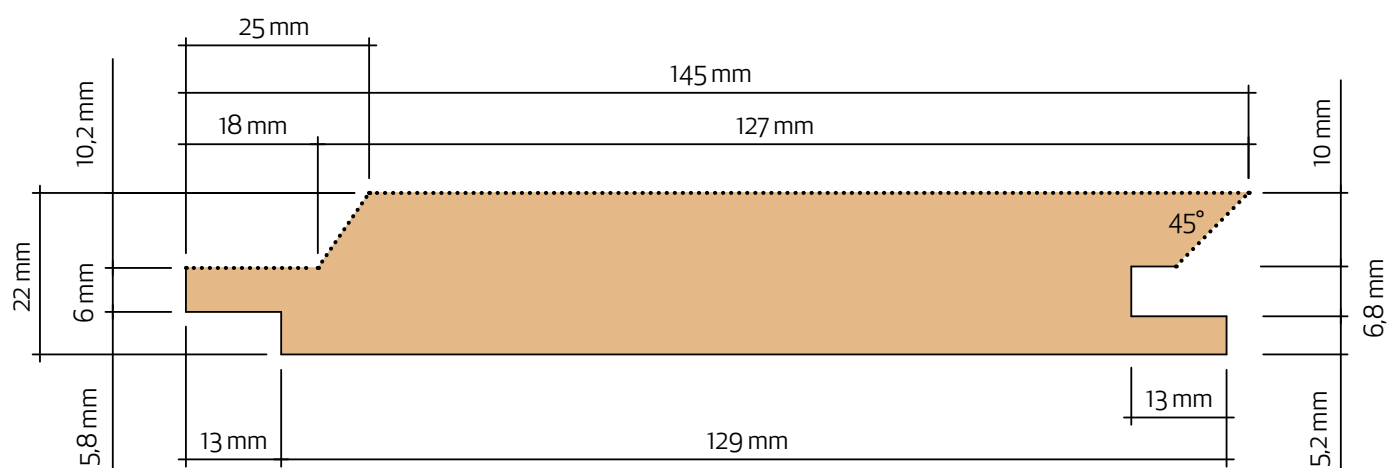

Vandret beklädnad 22x145

Teknisk information

Nominell dimension	25 x 150 mm
Aktuell dimension	22 x 145 mm
Täckande mått	129 mm