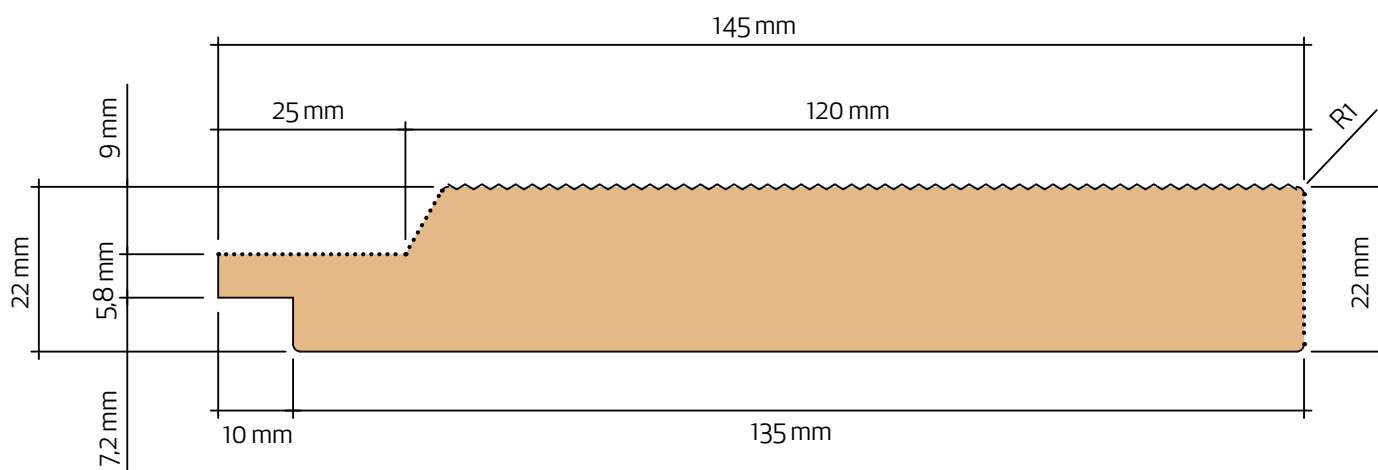

## Faspanel/Sternbräda 22x145 Under, profil 3

### Teknisk information

|                    |             |
|--------------------|-------------|
| Nominell dimension | 25 x 150 mm |
| Aktuell dimension  | 22 x 145 mm |
| Täckande mått      | 135 mm      |