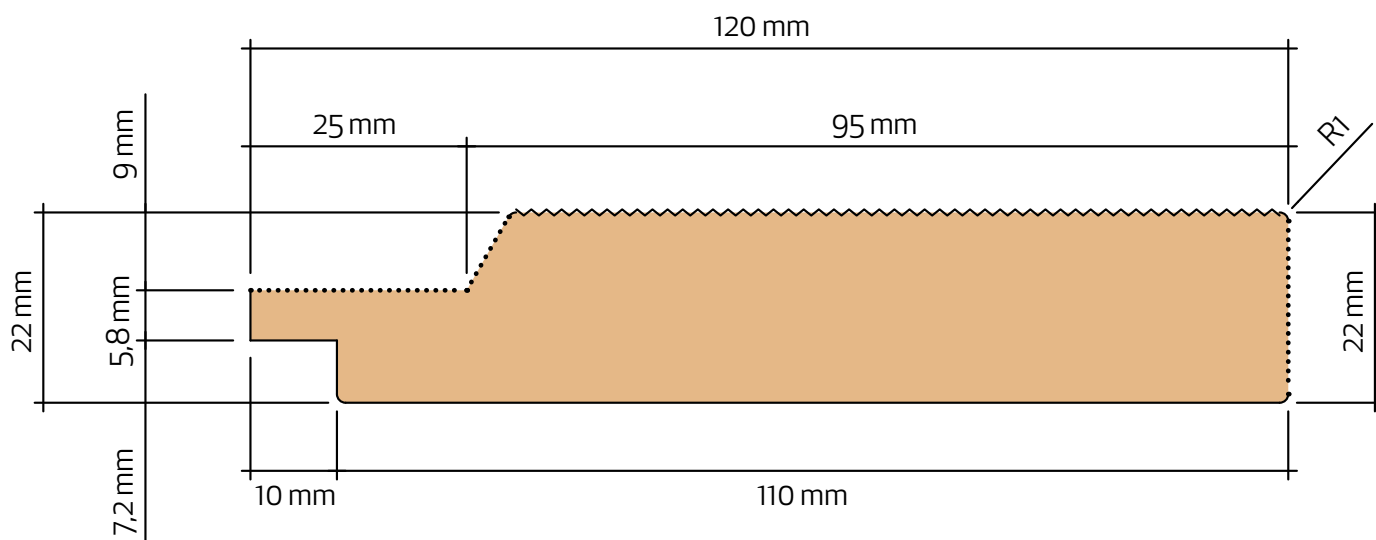

## Faspanel/Sternbräda 22x120 Under, profil 3

### Teknisk information

Nominell dimension	25 x 125 mm
Aktuell dimension	22 x 120 mm
Täckande mått	110 mm