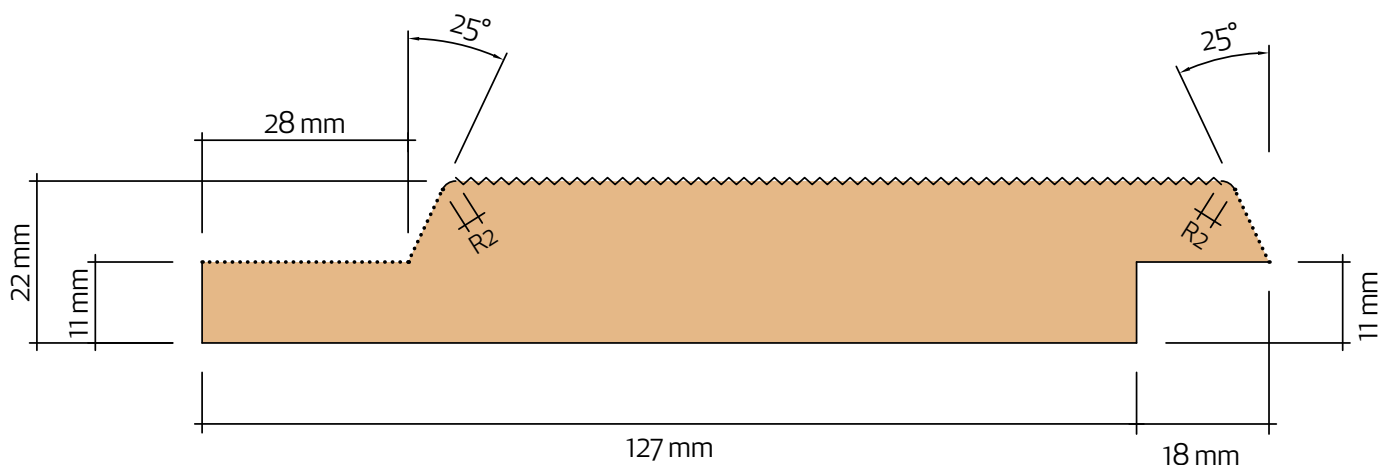

Falsad spårpanel 22x145

VilmaBas

Teknisk information

Nominell dimension	25 x 150 mm
Aktuell dimension	22 x 145 mm
Täckande mått	127 mm