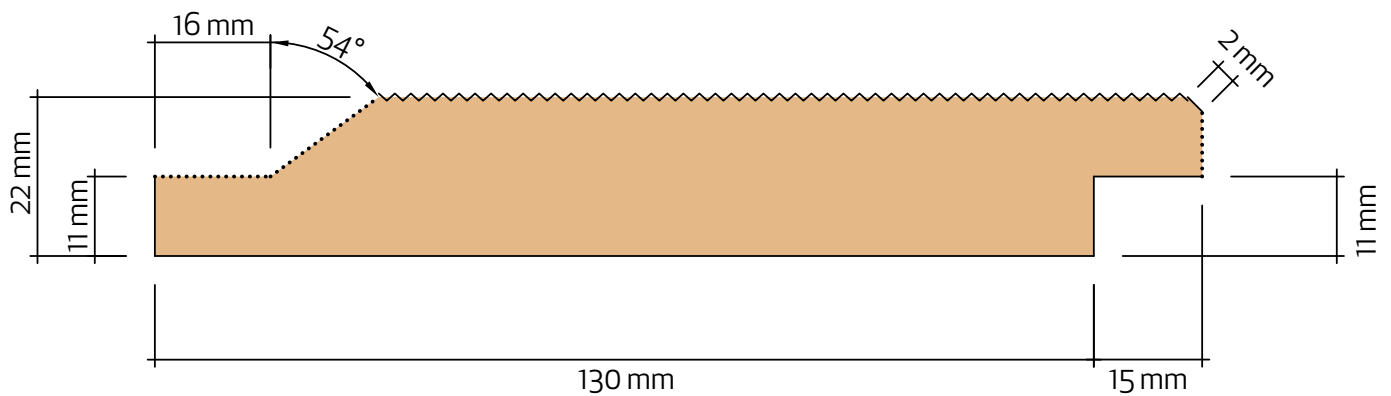

## Enkelfas 22x145

Halvspont VilmaBas

### Teknisk information

Nominell dimension	25 x 150 mm
Aktuell dimension	22 x 145 mm
Täckande mått	130 mm